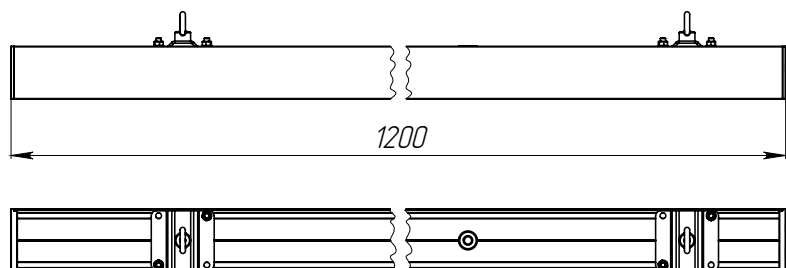

СВЕТОДИОДНЫЙ СВЕТИЛЬНИК FLT 07-43-850-C110

КОРПУС

Сплав алюминия с полимерным покрытием.

ОПТИКА

Опаловый ПММА, 2 мм.
Опционно: акрил, призма.