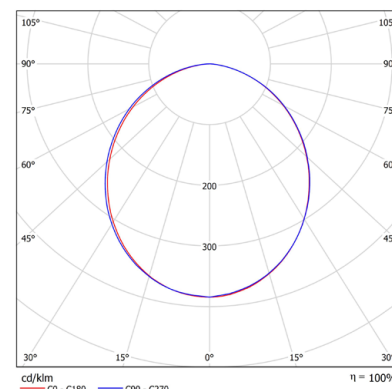

## КРЕПЛЕНИЕ

Подвесное.  
Возможность различных соединений:  
в линию, в многогранные фигуры  
(квадрат, шестигранник и пр.).

Линейное соединение:

## ТЕХНИЧЕСКИЕ ХАРАКТЕРИСТИКИ

Потребляемая мощность	43 Вт
Световой поток светильника	6209 Лм
Кривая силы света	Д-косинусная 110°
Степень защиты корпуса	IP40
Температура эксплуатации	-10 ÷ +40 °С
Вид климатического исполнения	УХЛ 3.1
Габариты	60x1200x50 мм
Вес	1,7 кг
Гарантийный срок	5 лет