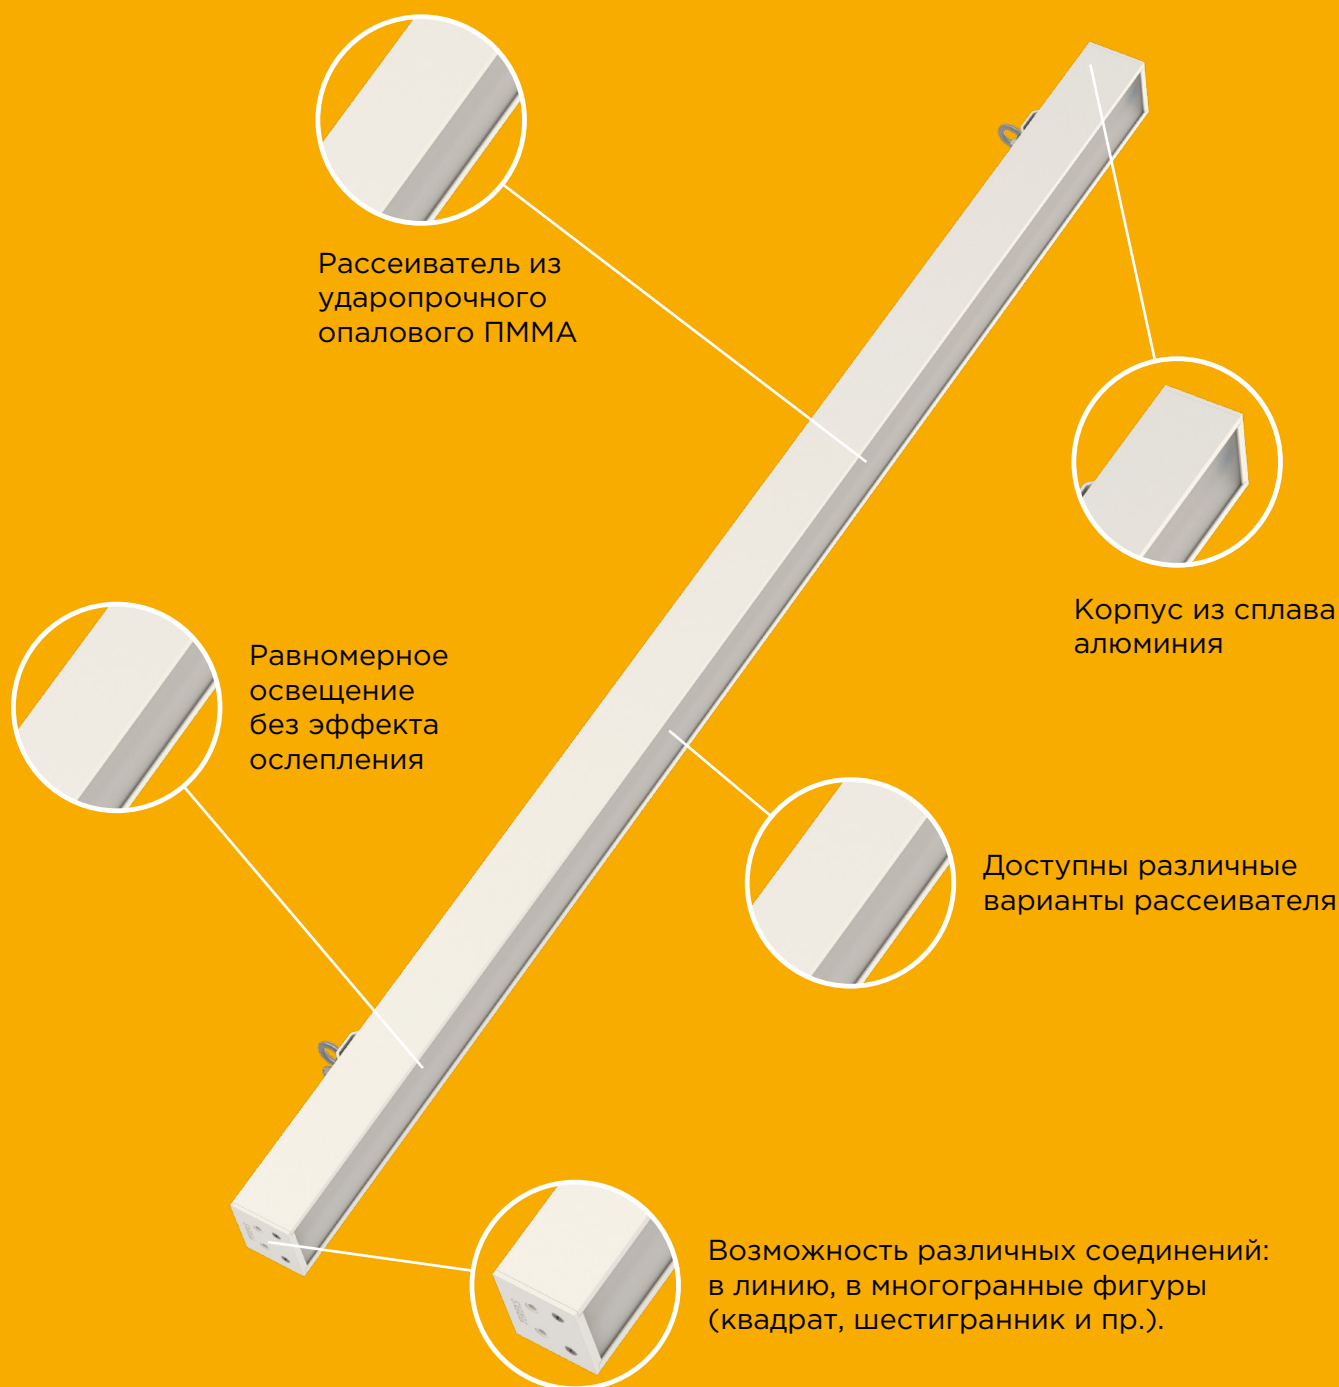

# СВЕТОДИОДНЫЙ СВЕТИЛЬНИК FLT 07-43-850-C110

**cos φ**  
0,96

**NICHIA**  
LED

**CRI**  
>80

**IP 40**

**144**  
Лм/Вт

**5**  
лет  
гарантии

Освещение кассовых зон, фудкорттов, торговых павильонов, административных, производственных, складских помещений с высотой потолка до 6 метров.