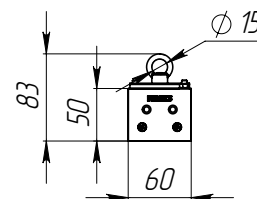

СВЕТОДИОДНЫЙ СВЕТИЛЬНИК FLT 07-43-850-C110

КОРПУС

Сплав алюминия с полимерным покрытием.